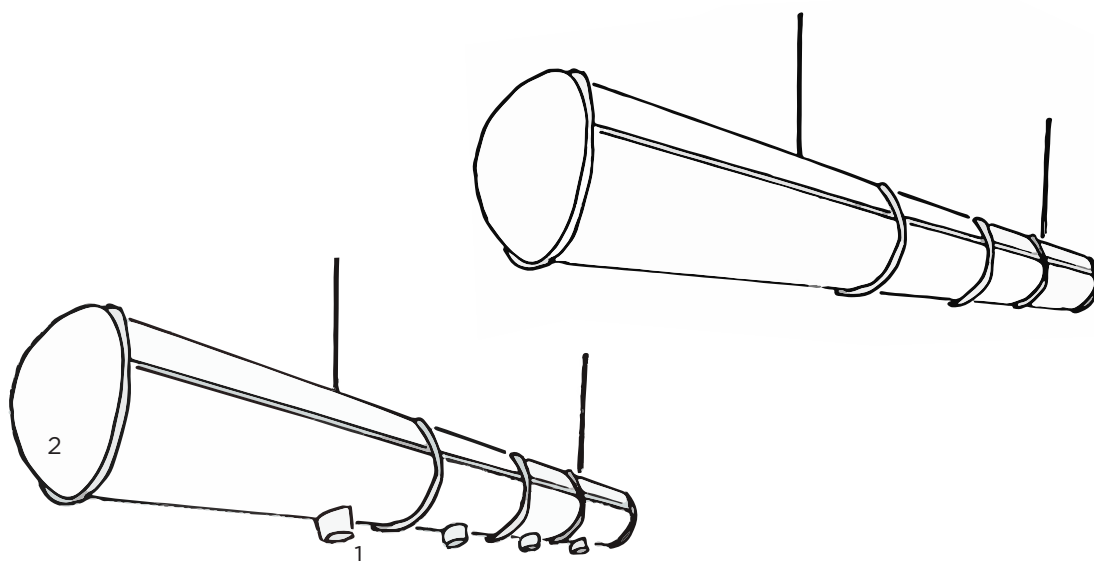

Fobos

Interior // Techo // Metal + Otros

INFORMACIÓN

Lámpara

Ancho: 100/150/210 cm

Diámetro: 10/15/20 cm

Peso: 5/10kg

Soportes techo

Diámetro: 6cm

Grosor: 1cm

Acabados

- Blanco satinado
- Latón
- Latón envejecido
- Negro mate

SISTEMA DE ILUMINACIÓN

Conector: GU10 mini 4W¹/Tira led 8/20W^{2**}

Voltaje: 220V

Lumens: 510lm

Color Temperatura: 2200¹/2700k²

Regulable: Si

CRI: > 85%

Grado de Apertura: 36¹/320°²

IP: 20

*Medidas y pesos aproximados. Nuestros productos están hechos artesanalmente, y por tanto, sus dimensiones pueden variar ligeramente. Para cualquier duda y/o pregunta no dude en contactarnos.

**Sujeto a las dimensiones de la lámpara.