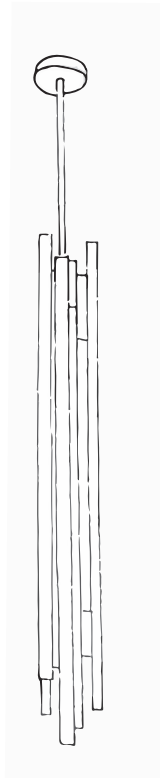

Lyra

Interior // Techo // Metal + Otros

INFORMACIÓN

Lámpara

Alto: 80cm

Ancho: 6.8cm

Diámetro: 6.8cm

Peso: 1.8kg

Soporte techo

Diámetro: 6.5cm

Grosor: 1cm

Acabados

- Blanco satinado
- Latón
- Latón envejecido
- Negro mate

SISTEMA DE ILUMINACIÓN

Conector: E27

Bombilla/Led: 7W

Voltaje: 220V AC

Lumens: 510lm

Color Temperatura: 2700k

Regulable: Si

CRI: > 85%

Grado de Apertura: 320°