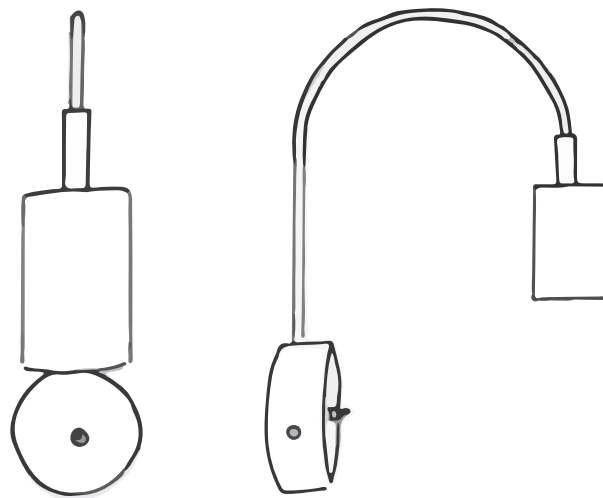

Simona // ACACIA

Interior // Pared // Madera + Metal

INFORMACIÓN

Lámpara

Alto: 31cm
Ancho: 8.8cm
Fondo: 21cm
Diámetro: 4.5cm

Peso: 0.25kg

Trasera

Diámetro: 9cm
Grosor: 1cm

Acabados

- Latón
- Latón envejecido
- Madera de Fresno
 - Natural
 - Negro
 - Caoba

SISTEMA DE ILUMINACIÓN

Conector: GU10 mini
Bombilla led: 4W
Voltaje: 220V AC
Lumens: 310lm
Color Temperatura: 2700k
Regulable: No
CRI: > 85%
Grado de Apertura: 36°
IP: 20