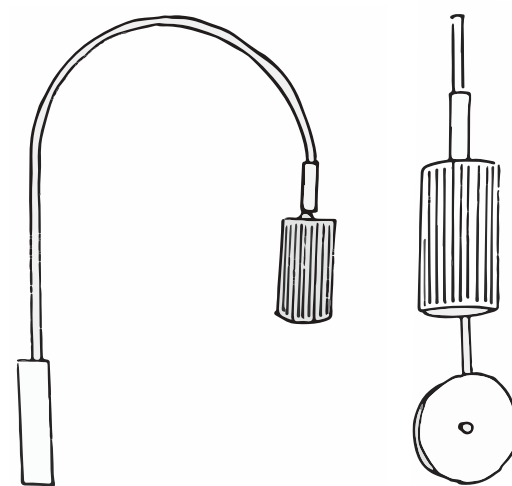

## Simona

---

Interior // Pared // Metal

#### Lámpara

Alto: 31cm  
Ancho: 8.8cm  
Fondo: 21cm  
Diámetro: 4.5cm

Peso: 0.4kg

#### Trasera

Diámetro: 9cm  
Grosor: 1cm