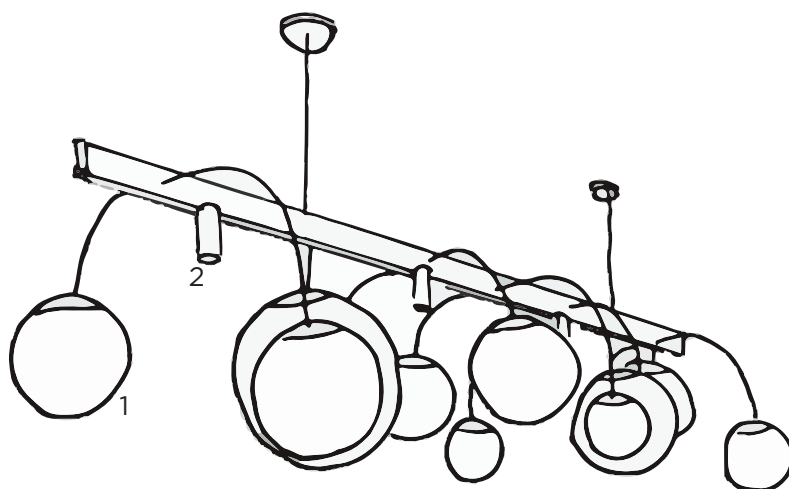

## Girasol

Interior // Techo // Metal + Cristal

#### Lámpara

Alto: 60cm  
Ancho: 150/210cm  
Fondo: 80cm

Peso: 15kg

#### Soportes techo

Diámetro: 6cm  
Grosor: 1cm