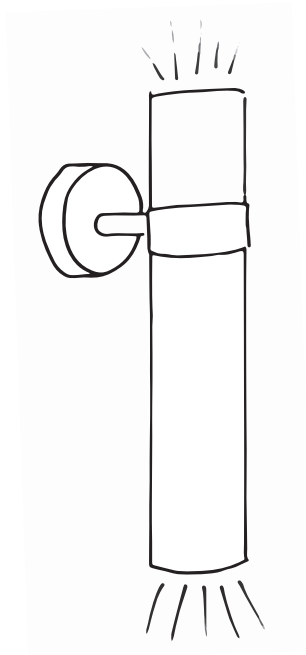

Grande // ACACIA

Interior // Pared // Madera + Metal

INFORMACIÓN

Lámpara

Alto: 27cm
Ancho: 8cm
Fondo: 14cm

Peso: 0.8kg

Trasera

Diámetro: 8cm
Grosor: 2cm

Acabados

- Blanco satinado
- Latón
- Latón envejecido
- Negro mate

SISTEMA DE ILUMINACIÓN

Conector: GU10 mini

Bombilla led: 3Wx2

Voltaje: 230V AC

Lumens: 300lm

Color Temperatura: 3000k

Regulable: No

CRI: 85%

Grado de Apertura: 40°

IP: 20