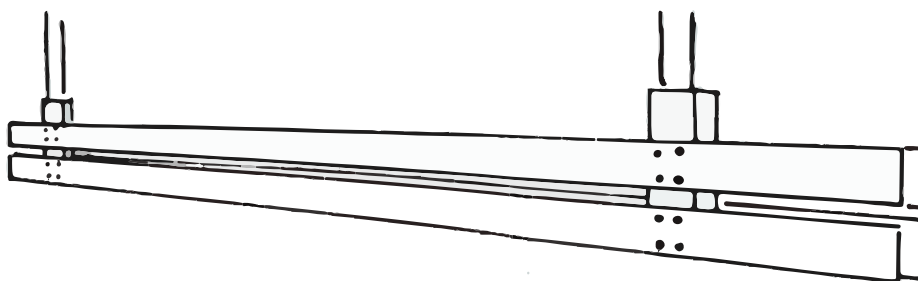

Perseo Techo

Interior // Techo // Metal

INFORMACIÓN

Lámpara

Alto: 12cm

Ancho: 100/150/220cm

Fondo: 5cm

Peso: 5/7.5/11kg**

Soportes techo

Diámetro: 6cm

Grosor: 1cm

Acabados

- Blanco satinado
- Cobre
- Latón
- Latón envejecido
- Negro mate

SISTEMA DE ILUMINACIÓN

Tira led: 20/60W**

Voltaje: 220V AC

Lumens: 510lm

Color Temperatura: 2700k

Regulable: Si

CRI: > 85%

Grado de Apertura: 320°

IP: 20

*Medidas y pesos aproximados. Nuestros productos están hechos artesanalmente, y por tanto, sus dimensiones pueden variar ligeramente. Para cualquier duda y/o pregunta no dude en contactarnos.

**Sujeto a las dimensiones de la lámpara.