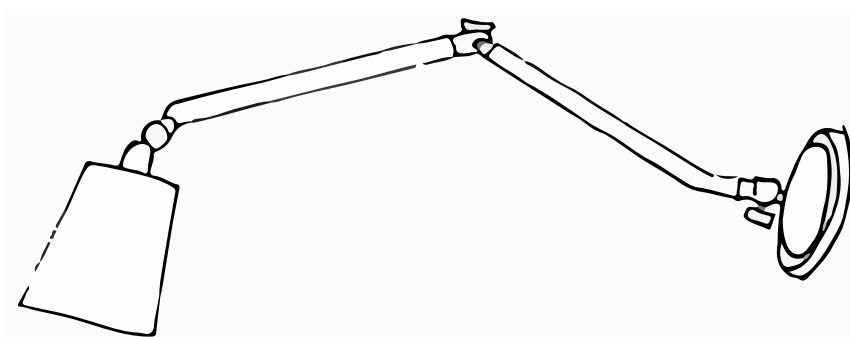

Argentina

Interior // Pared // Metal

INFORMACIÓN

Lámpara

Alto: 14cm
Ancho: 9cm
Fondo: 54cm

Peso: 0.5kg

Trasera

Díámetro: 9cm
Grosor: 1cm

SISTEMA DE ILUMINACIÓN

Conector: GU10
Bombilla led: 7W
Voltaje: 220V AC
Lumens: 810lm
Color Temperatura: 2700k
Regulable: SI
CRI: > 85%
Grado de Apertura: 36°