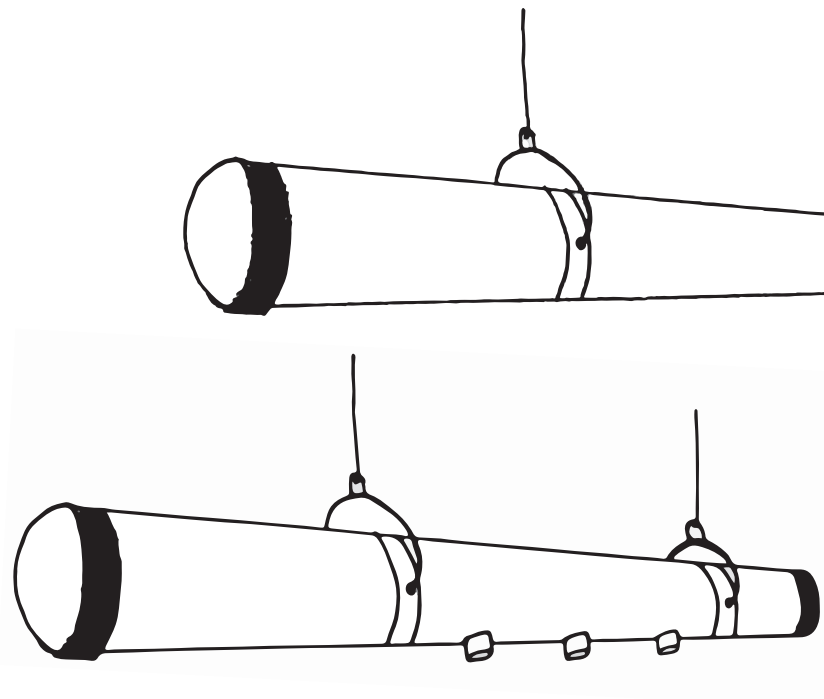

Deimos

Interior // Techo // Metal + Otros

INFORMACIÓN

Lámpara

Ancho: 100/150/210 cm

Diámetro: 10/15/20 cm

Peso: 5/10kg

Soportes techo

Diámetro: 6cm

Grosor: 1cm

Acabados

- Blanco satinado
- Latón
- Latón envejecido
- Negro mate

SISTEMA DE ILUMINACIÓN

Tira led: 8/20W**

Voltaje: 220V AC

Lumens: 510lm

Color Temperatura: 2700k

Regulable: Si

CRI: > 80%

Grado de Apertura: 320°

IP: 20

*Medidas y pesos aproximados. Nuestros productos están hechos artesanalmente, y por tanto, sus dimensiones pueden variar ligeramente. Para cualquier duda y/o pregunta no dude en contactarnos.

**Sujeto a las dimensiones de la lámpara.