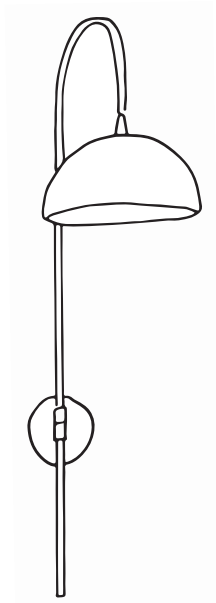

## Narora

---

Interior // Pared // Metal

#### Lámpara

Alto: 80cm  
Ancho: 20cm  
Fondo: 27cm

Peso: 1.8kg

#### Trasera

Diámetro: 10cm  
Grosor: 2.5cm