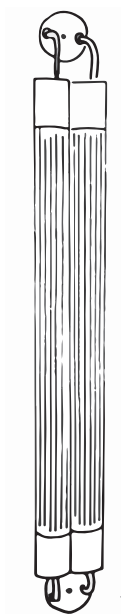

## Orión Doble // AURIGA

Interior // Pared // Metal + Cristal

#### Lámpara

Alto: 63cm  
Ancho: 12cm  
Fondo: 8.5cm

Peso: 1.8kg

#### Trasera

Diámetro: 6cm  
Grosor: 1.5cm

#### Acabados

- Blanco satinado
- Latón
- Latón envejecido
- Negro mate